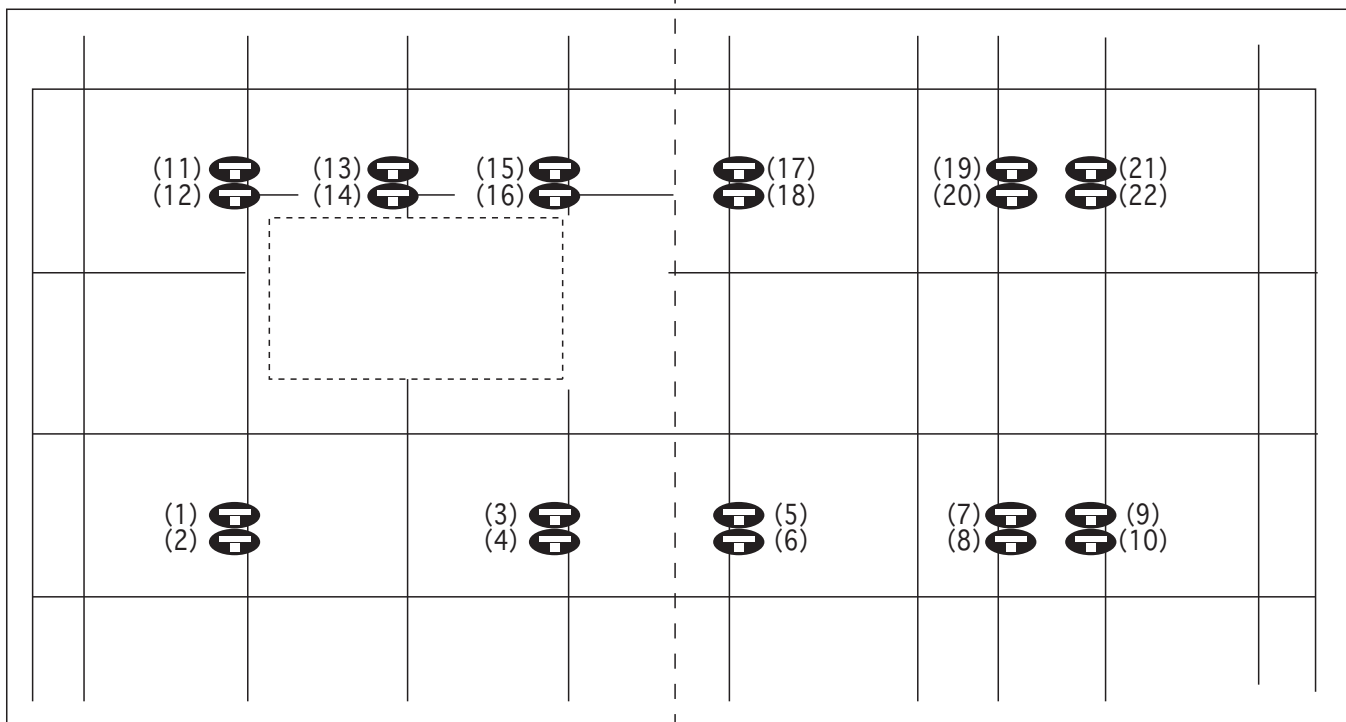

W C (87) W C (88)

W C (89) W C (90)

W C (83) W C (84)

W C (85) W C (86)

照明コンセント

T型/1回路15A (1,5kw) × 90回路