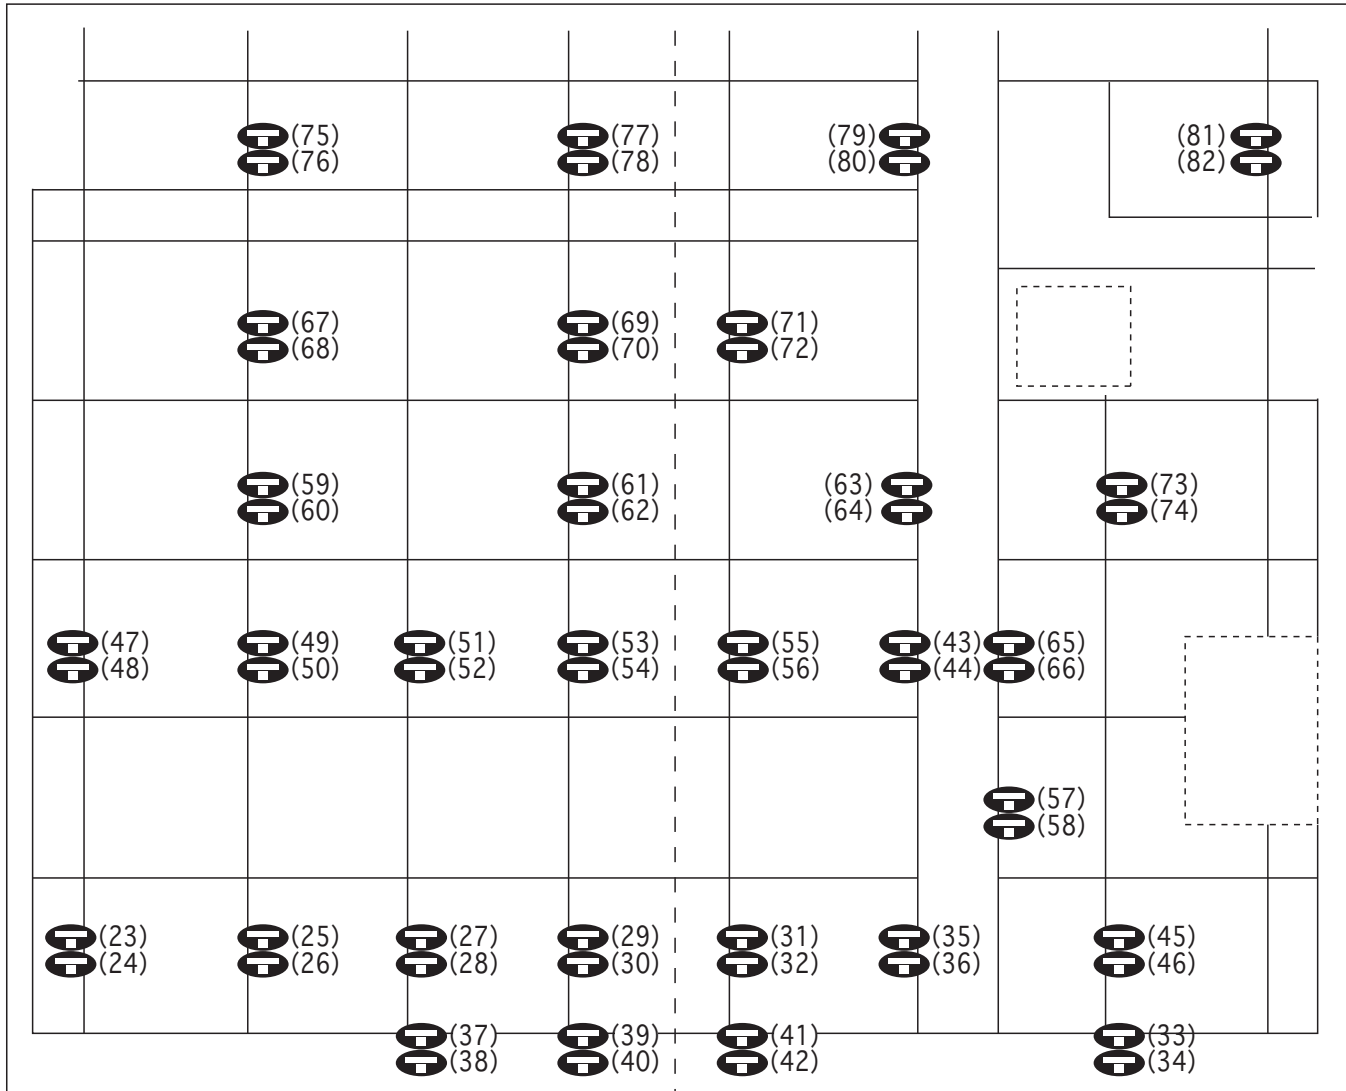

W C (87) W C (88)

W C (89) W C (90)

W C (83) W C (84)

W C (85) W C (86)

照明コンセント

T型/1回路15A (1,5kw) × 90回路